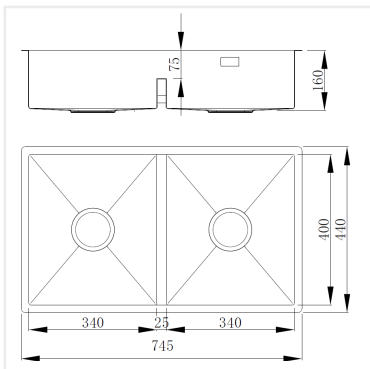

PRODUKTBEKRIVNING:

En kraftig diskåda i 1,2 mm rostfritt stål med borstad yta och kryssknäckt botten. Med låg mellanvägg.

Levereras med vattenlås, korgventil och bräddavloppsanslutning

SKÅPSTORLEK:

800 mm

MÅTT:

| | |
|---------------------|------------------|
| Yttermått: | 745 x 440 mm |
| Innermått: | 340/340 x 400 mm |
| Djup: | 160 mm |
| Invändig hörnradie: | 5 mm |
| Utvändig hörnradie: | 10 mm |
| Materialtjocklek: | 1,2 mm |